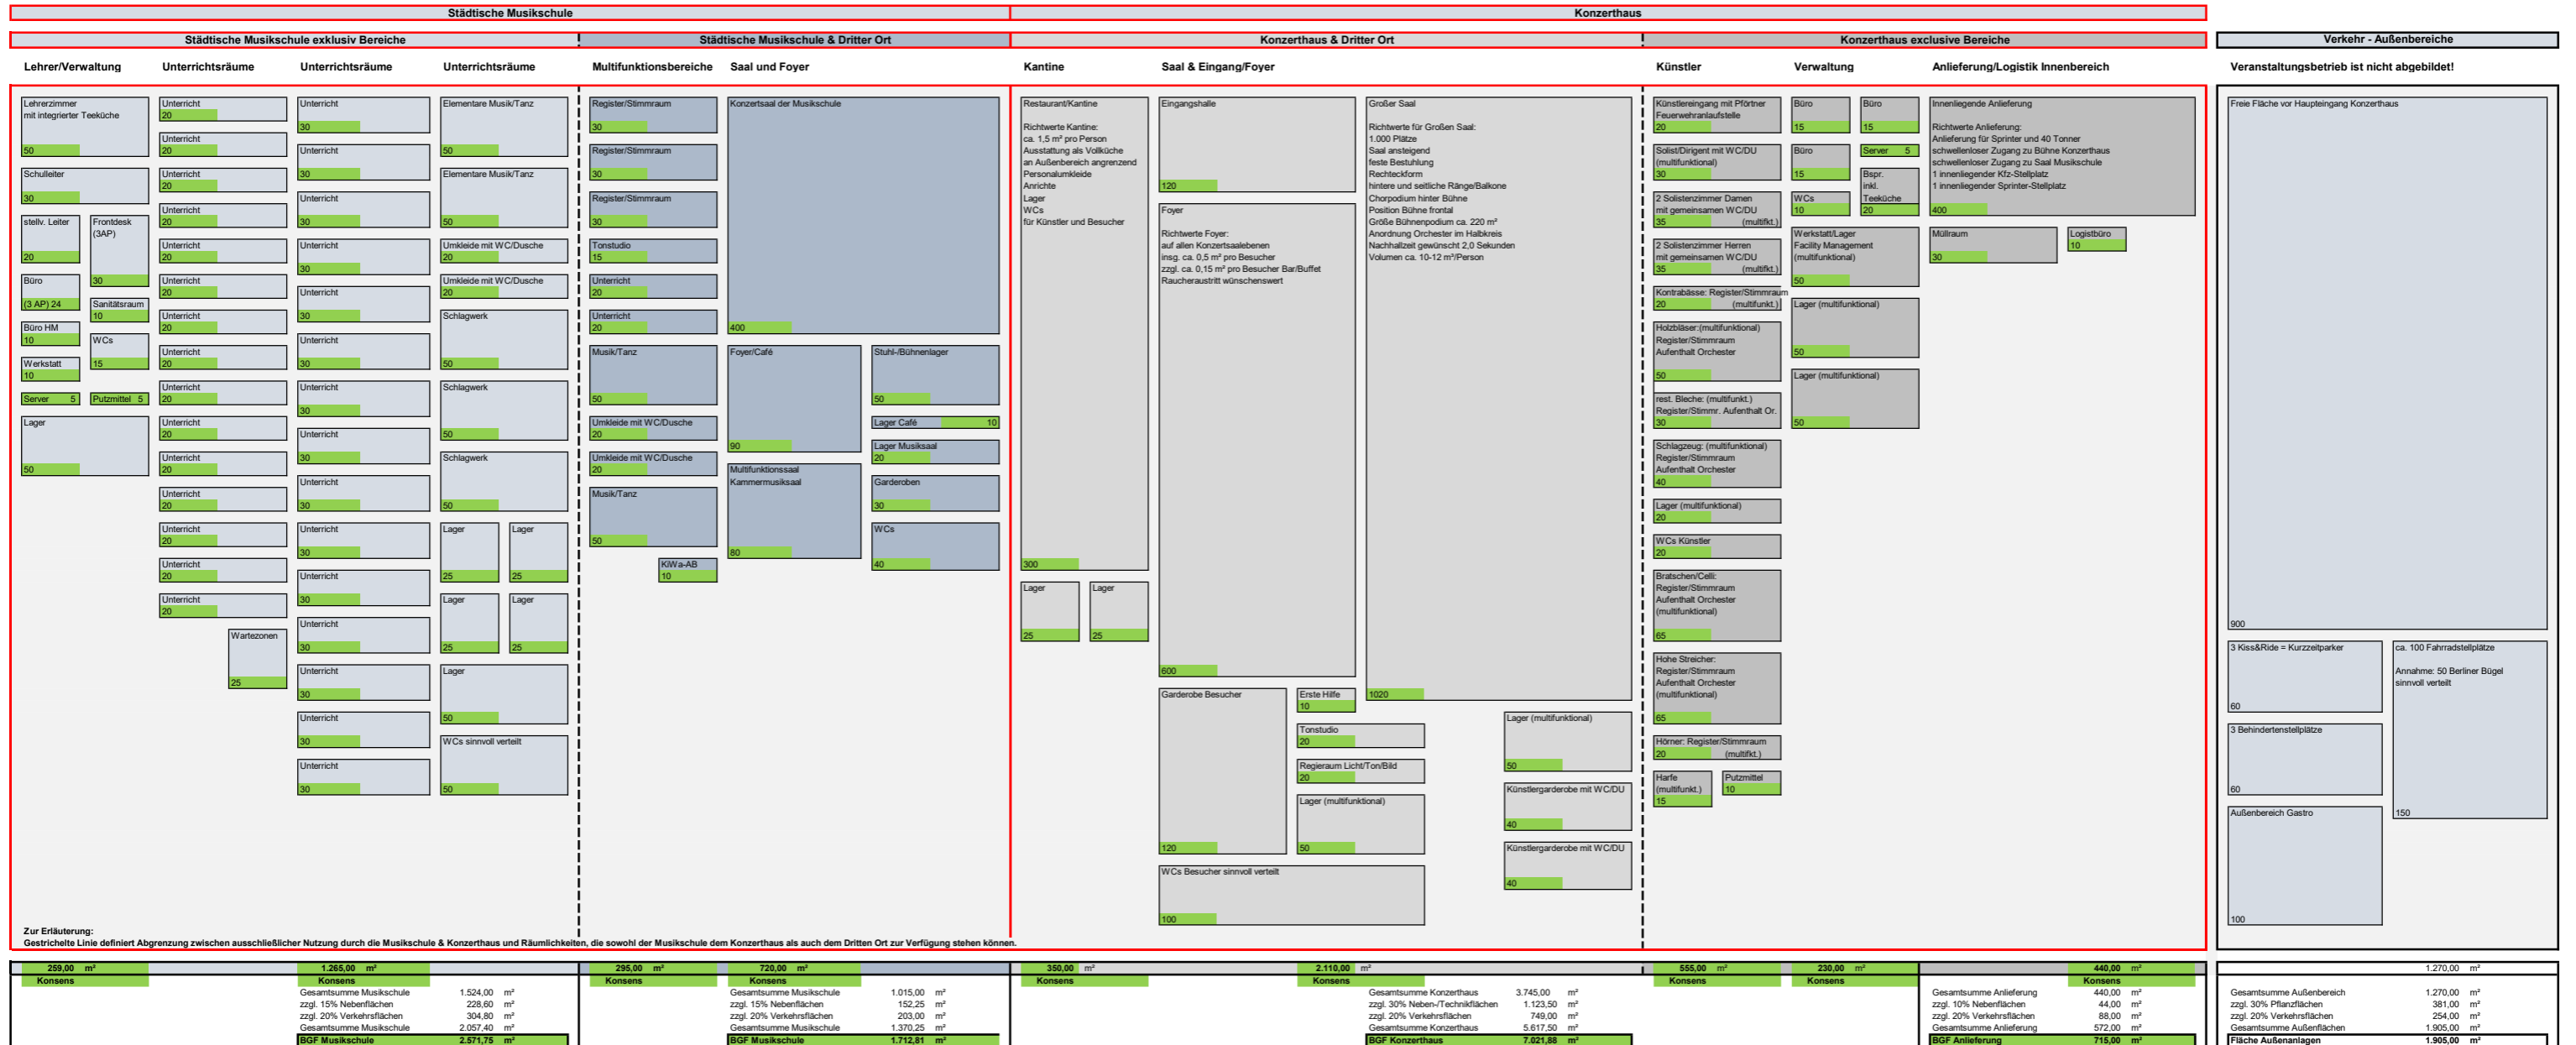

**Raumkonzept "Haus der Musik in Braunschweig" (Neubau Städtische Musikschule & Konzerthaus)**  
 Stand 20.10.2023, erstellt NW

**BGF Summe Musikschule & Konzerthaus: 12.021,44 m²**